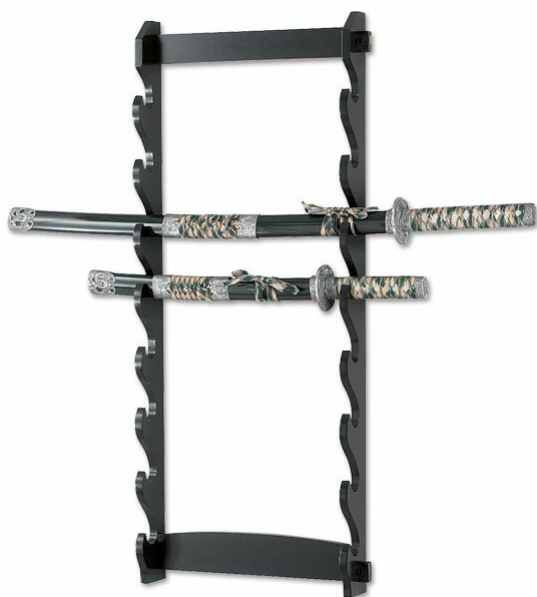

## Wieszak na 8 mieczy - 8 Tier Wall Sword Display

**Kategoria:**

Uchwyt ścienny drewniany na osiem mieczy, czarny.

Parametry produktu:

- Wymiary: 99 x 45,5 cm
- Rozstaw: 39,5 cm

**Nr katalogowy:** WS-8W

**Producent:** Master Cutlery