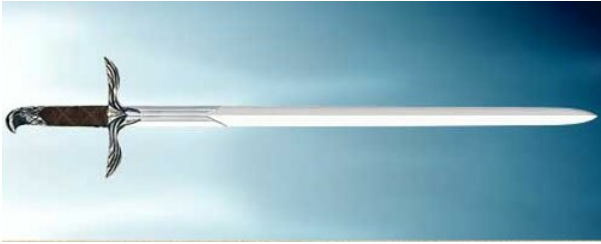

Miecz Assassins Creed Sword of Altair

Kategoria:

Nr katalogowy: 883015

Producent: Windlass Steelcrafts

Cena: 665.00 PLN

Dostępność: Wyprzedane

[Zobacz produkt w sklepie](#)

Miecz Altaira z gry Assassin's Creed to „elegancka” broń mordercy. Ostrze wykonane ze stali wysokowęglowej. Głowica w kształcie głowy orła a jelec w kształcie skrzydeł. Uchwyt zamszowy, pochwa drewniana pokryta brązową skórą.

Parametry produktu:

- Dł. całkowita: 96,5cm
- Dł. głowni: 77,8cm
- Szer. głowni: 3,5cm
- Grubość głowni: 4,8mm
- Waga: 1,15 kg

Windlass Steelcrafts

Wyprzedane